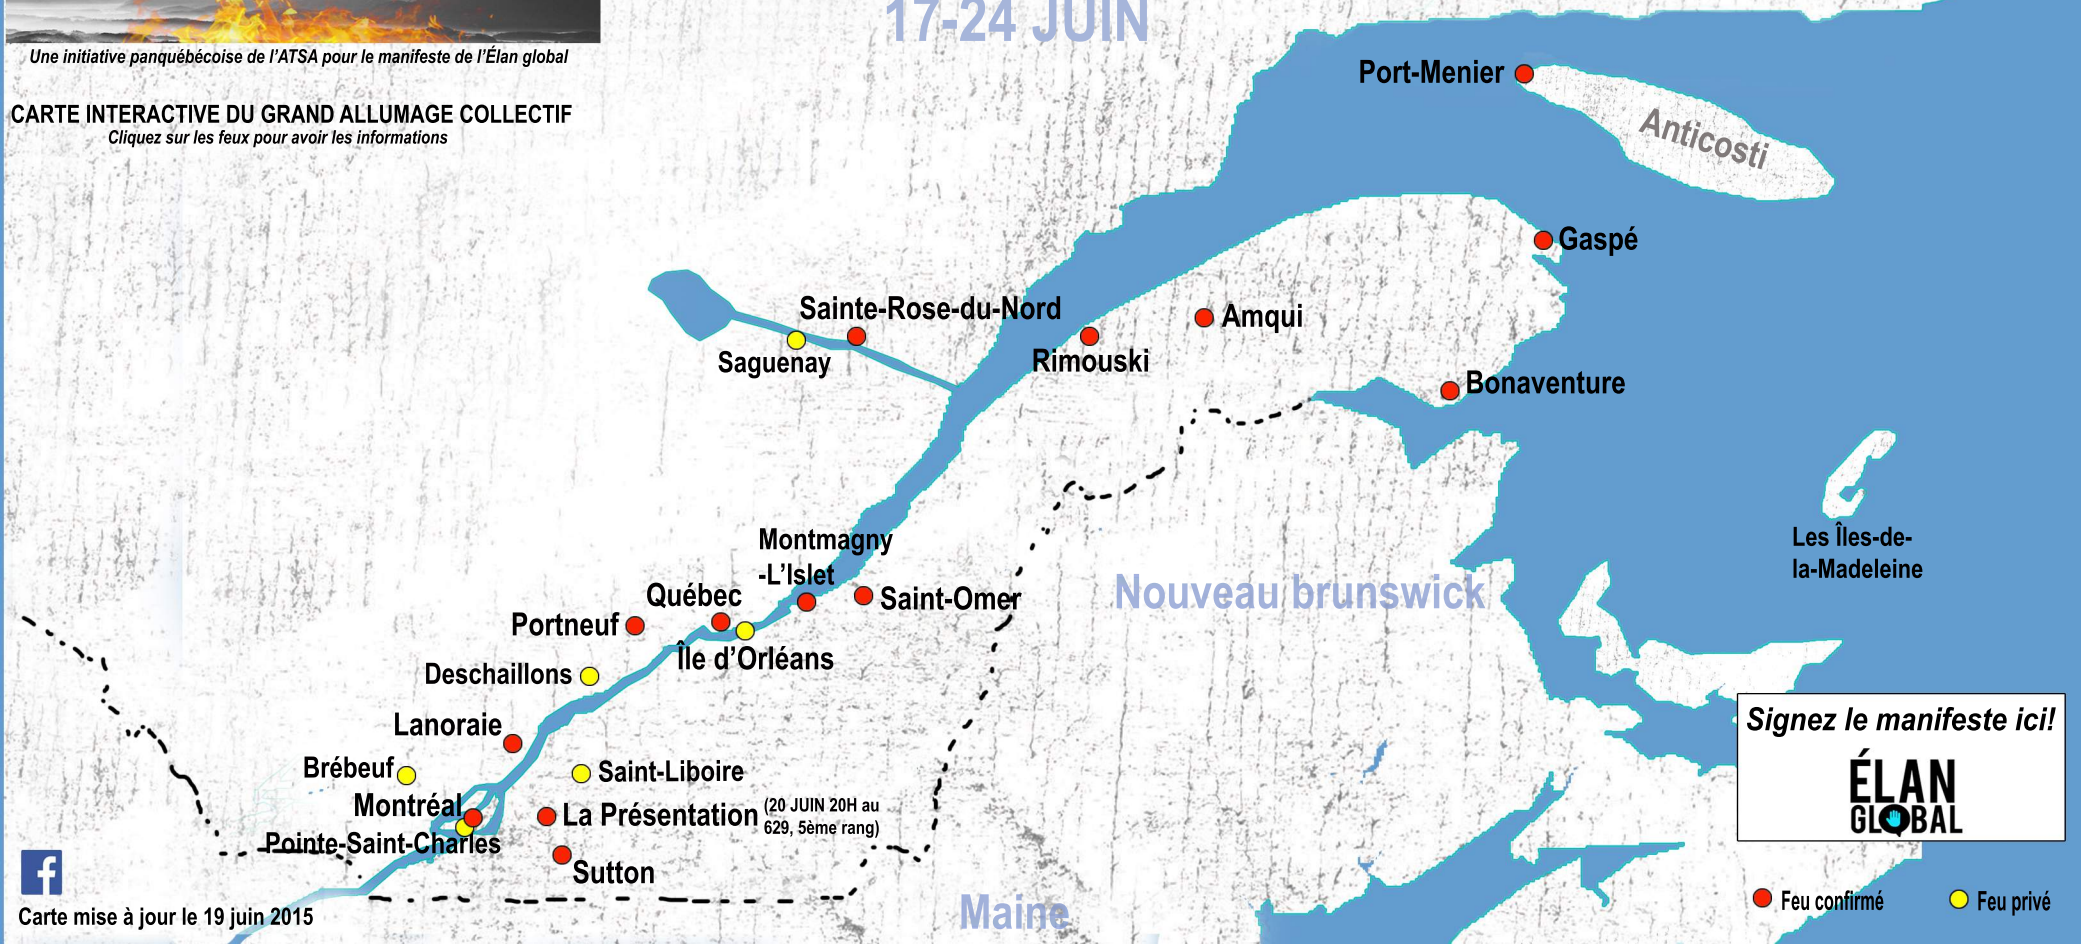

...ET TOUT DEVIENT POSSIBLE!

Une initiative panquébécoise de l'ATSA pour le manifeste de l'Élan global

CARTE INTERACTIVE DU GRAND ALLUMAGE COLLECTIF

Cliquez sur les feux pour avoir les informations

Partout au Québec

17-24 JUIN

Carte mise à jour le 19 juin 2015